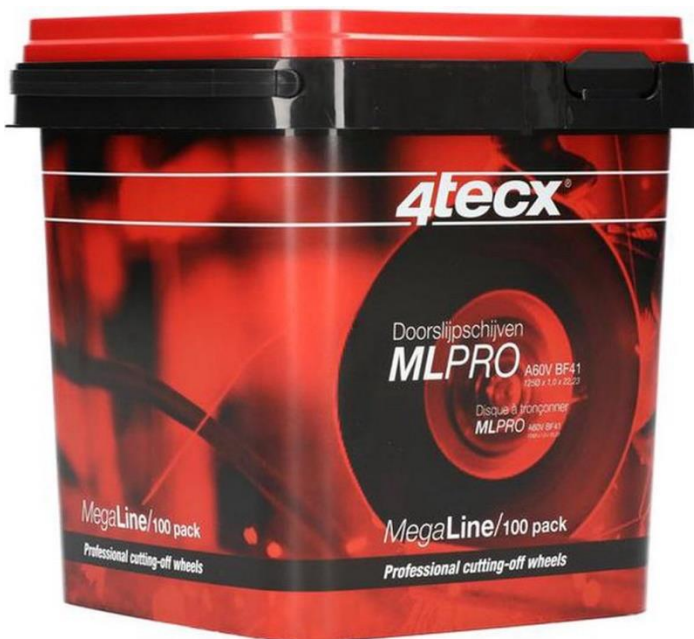

COMPRESSOREN
DE BRUYNE

COMPRESSOREN - MACHINES - GEREEDSCHAPPEN

www.debruyne-nv.be

Brugsesteenweg 68-70 • B-8531 Hulste (Harelbeke)
Tel. 051 30 04 16 • info@debruyne-nv.be

INVOERDER  **BOGE**

EMMER DOORSLIJPSCHIJVEN 4TECX **125X1MM (100ST)**

ARTIKELNUMMER: 1004/898

€ 100,90 excl. btw
(€ 122,09 incl. btw)

Actievoorwaarden geldig zolang voorraad strekt.